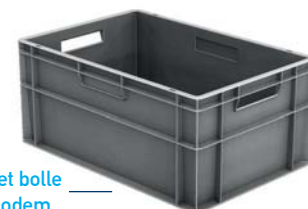

PB-6420E	PP
Uitw. afm.	600x400x200
Inw. afm.	555x355x184
Inhoud	40 liter
St/pallet	44

PB-6422E	PP
Uitw. afm.	600x400x220
Inw. afm.	555x355x215
Inhoud	42 liter
St/pallet	44

PB-6424E	PP
Uitw. afm.	600x400x240
Inw. afm.	555x355x235
Inhoud	47 liter
St/pallet	32

PB-6427E	PP
Uitw. afm.	600x400x270
Inw. afm.	555x355x265
Inhoud	52 liter
St/pallet	32