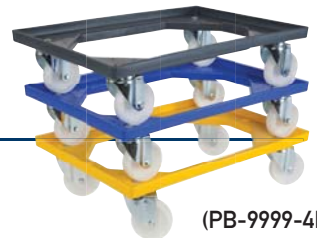

BUDGET LINE • EURONORM TRANSPORTONDERSTELLEN 600x400 mm

(PB-9999-4E)

- Structuur uit polypropyleen, gegalvaniseerde vorken
- Zwenkwielen (zonder rem) uit polyamide of rubber - draaglast: 125 kg (indicatief)
- PB-9999-4E & PB-9998-4E: opstaande rand van 28 mm
- PB-9990-4E & PB-9990-2E: geen opstaande rand