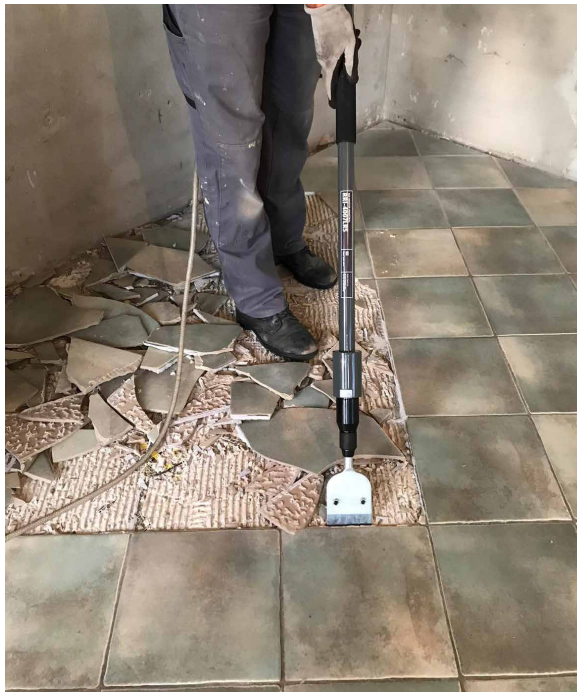

# LANGE BEITELHAMERS

**RRI-4007LR4-LITE** BEITELHAMER 122 CM (LICHTE UITVOERING)

**RRI-4007LR5** BEITELHAMER 152 CM

**RRI-4007LR6** BEITELHAMER 183 CM

**RRI-4007LR4-LITE**  
Lengte: 122 cm

**RRI-4007LR5**  
Lengte: 152 cm

**RRI-4007LR6**  
Lengte: 183 cm

Met deze lange beitelhamers kunt u ergonomisch, dus efficiënt, een oppervlakte reinigen. In gebruik lijkt dit gereedschap op een naaldenbikhamer / hakhamer.