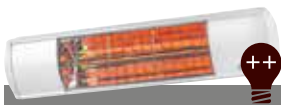

GOLDSUN AQUA 1500 UMBRELLA

Artikelnr.	33.460.9
Capaciteit	1500 Watt
Max. Bereik	18 M²
Type Lamp	Dr. Fischer (Philips - HeLen)
Montage	Wand/Parasol
Waterdichtheid	IP25 (spuitwaterdicht)
Kosten per uur (ca.)	€ 0,38

Optioneel afstandsbediening+dimmer!

Specials