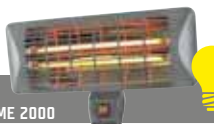

Q-TIME 2000

Artikelnr.	33.422.7
Capaciteit	1000 - 2000 Watt
Max. Bereik	14 M²
Type Lamp	Quartz
Montage	Wand
Waterdichtheid	IP24 (spatwaterdicht)
Kosten per uur (ca.)	€ 0,46