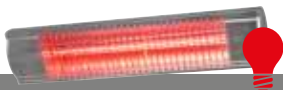

GOLDEN 1300/1800 COMFORT

Artikelnr.	33.385.5/33.387.9
Capaciteit	1300/1800 Watt
Max. Bereik	10/16 M²
Type Lamp	Golden Halogeen
Montage	Wand
Waterdichtheid	IP65 (spuitwaterdicht)
Kosten per uur (ca.)	€ 0,30 / € 0,41