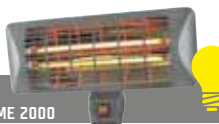

Q-TIME 2000

Artikelnr.	33.422.7
Capaciteit	1000 - 2000 Watt
Max. Bereik	14 M²
Type Lamp	Quartz
Montage	Wand
Waterdichtheid	IP24 (spatwaterdicht)
Kosten per uur (ca.)	€ 0,46